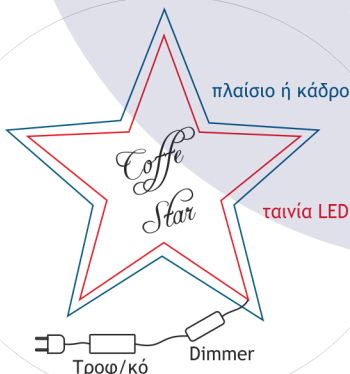

Παράδειγμα

Αύξηση - Μείωση Εντασης Φωτισμού (Κύκλος 9 Βημάτων)

On/Off
(Πατάμε το πλήκτρο παρατεταμένα)

Αύξηση - Μείωση Ταχύτητας Εναλλαγής Προγράμματος (Κύκλος 10 Βημάτων)

Αλλαγή Προγράμματος (Κύκλος 8 Βημάτων συν 1 σταθερό)